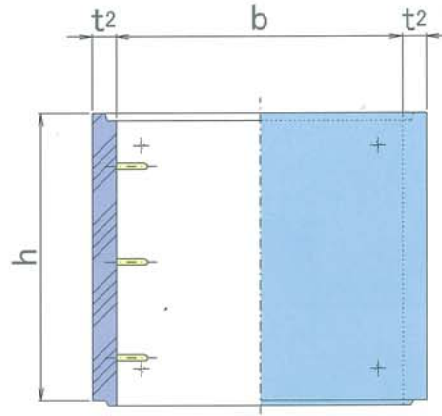

アドホール部材の形状寸法

直壁 AM_S (CM_S-I, CM_S-II)

部材		寸法	b	h	t ₂	有効高さ	質量 kg
直壁 I種	0号	AM0S 30	750	300	75	300	141
		AM0S 60		600		284	
		AM0S 90		900		427	
		AM0S120		1200		570	
		AM0S150		1500		713	
		AM0S180		1800		856	
		AM0S210		2100		998	
		AM0S240		2400		1140	
	1号	AM1S 30	900	300	75	300	167
		AM1S 60		600		336	
		AM1S 90		900		505	
		AM1S120		1200		673	
		AM1S150		1500		842	
		AM1S180		1800		1010	
		AM1S210		2100		1180	
		AM1S240		2400		1350	
	2号	AM2S 30	1200	300	100	300	297
		AM2S 60		600		597	
		AM2S 90		900		897	
		AM2S120		1200		1200	
		AM2S150		1500		1500	
		AM2S180		1800		1800	
		AM2S210		2100		2100	
		AM2S240		2400		2400	
	3号	AM3S 30	1500	300	125	300	465
		AM3S 60		600		934	
		AM3S 90		900		1400	
		AM3S120		1200		1870	
AM3S150		1500		2340			
AM3S180		1800		2810			
AM3S210		2100		3280			
AM3S240		2400		3750			
4号	AM4S 90	1800	900	160	900	2160	
	AM4S120		1200		2890		
	AM4S150		1500		3610		
	AM4S180		1800		4330		
	AM4S210		2100		5060		
	AM4S240		2400		5780		
5号	AM5S 90	2200	900	190	900	3130	
	AM5S120		1200		4180		
	AM5S150		1500		5230		
	AM5S180		1800		6280		
	AM5S210		2100		7330		
	AM5S240		2400		8380		