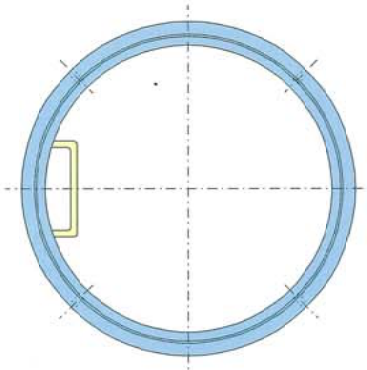

アドホール部材の形状寸法

直壁 AM_S (CM_S-I, CM_S-II)

部材		寸法	b	h	t ₂	有効高さ	質量 kg
直壁 I種	0号	AM0S 30	750	300	75	300	141
		AM0S 60		600		284	
		AM0S 90		900		427	
		AM0S120		1200		570	
		AM0S150		1500		713	
		AM0S180		1800		856	
		AM0S210		2100		998	
		AM0S240		2400		1140	
	1号	AM1S 30	900	300	75	300	167
		AM1S 60		600		336	
		AM1S 90		900		505	
		AM1S120		1200		673	
		AM1S150		1500		842	
		AM1S180		1800		1010	
		AM1S210		2100		1180	
		AM1S240		2400		1350	
	2号	AM2S 30	1200	300	100	300	297
		AM2S 60		600		597	
		AM2S 90		900		897	
		AM2S120		1200		1200	
		AM2S150		1500		1500	
		AM2S180		1800		1800	
		AM2S210		2100		2100	
		AM2S240		2400		2400	
	3号	AM3S 30	1500	300	125	300	465
		AM3S 60		600		934	
		AM3S 90		900		1400	
		AM3S120		1200		1870	
AM3S150		1500		2340			
AM3S180		1800		2810			
AM3S210		2100		3280			
AM3S240		2400		3750			
4号	AM4S 90	1800	900	160	900	2160	
	AM4S120		1200		2890		
	AM4S150		1500		3610		
	AM4S180		1800		4330		
	AM4S210		2100		5060		
	AM4S240		2400		5780		
5号	AM5S 90	2200	900	190	900	3130	
	AM5S120		1200		4180		
	AM5S150		1500		5230		
	AM5S180		1800		6280		
	AM5S210		2100		7330		
	AM5S240		2400		8380		