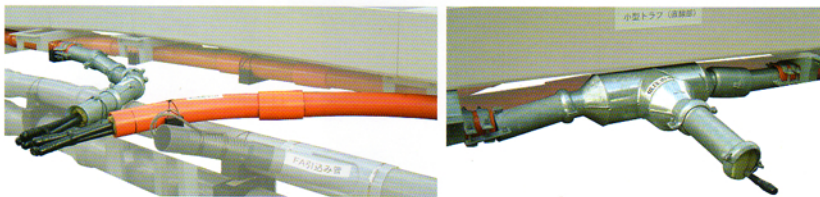

トラフ系 トラフ下管路

電力高圧ケーブルを収容する電力用管路（予備管を含む）
および街路灯等への電力低圧ケーブルを収容する電力用管路です。

トラフ系 割管

特殊部を設けず、電力高圧ケーブルを直接分岐する管路を言います。
なお、低圧ケーブルを街路灯等に供給する場合の直埋 T分岐を含みます。

共用FA系

ボディ管

情報通信・放送系幹線ケーブルを収容する外管で、
中にはケーブル類の分離、保護、張替するためのさや管を収容します。

共用FA管

情報通信・放送系引込みケーブルを多条収容し、
需要家に対し任意な位置で直接分岐ができる管です。