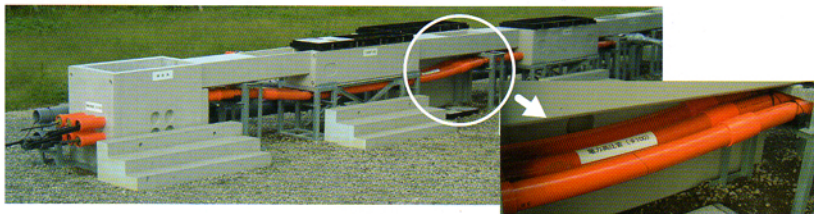

トラフ系 トラフ下管路

電力高圧ケーブルを収容する電力用管路（予備管を含む）
および街路灯等への電力低圧ケーブルを収容する電力用管路です。

トラフ系 割管

特殊部を設けず、電力高圧ケーブルを直接分岐する管路を言います。
なお、低圧ケーブルを街路灯等に供給する場合の直埋 T分岐を含みます。

共用FA系

ボディ管

情報通信・放送系幹線ケーブルを収容する外管で、
中にはケーブル類の分離、保護、張替するためのさや管を収容します。

共用FA管

情報通信・放送系引込みケーブルを多条収容し、
需要家に対し任意な位置で直接分岐ができる管です。