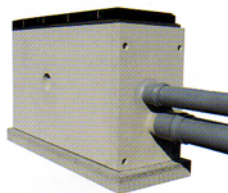

トラフ系

柱体接続樹

変圧器を添架した鋼管柱へ
電力ケーブルを接続する樹です。

共用FA系

通信接続樹

情報通信・放送系ケーブルを接続・分岐
する機器(クロージャ・タップオフ等)
を収容する樹です。

トラフ系

電力特殊部Ⅱ型

共用FA系

特殊部Ⅱ型(通信基点用)
特殊部Ⅱ型(通信横断用)

共通系

特殊部Ⅰ型

従来型の特殊部を使用します。