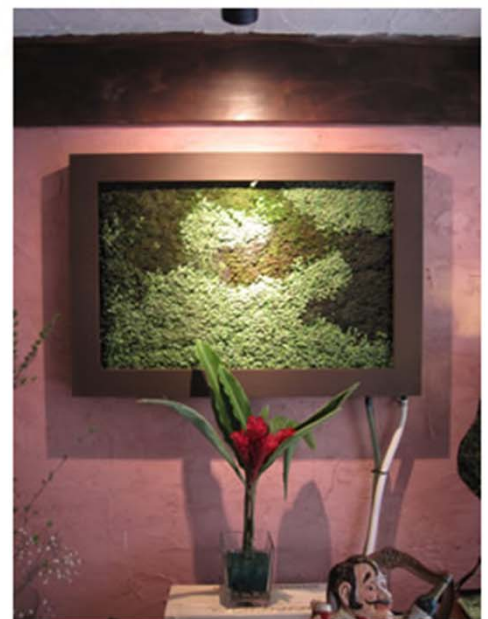

・コケによる壁面緑化の実績

施工前

◎主な納入先

新千歳空港国際線旅客ターミナル、三井不動産レジデンシャル武蔵小杉
ショールーム、戸田建設本社ビル、小松精錬本社ビル、トーケン本社ビル、
箱根温泉旅館弓庵、ゴトウフローリストザ・キャピトル、渋谷苔守ギャラ
リー、広島大学、その他ホテル・高級飲食店・病院・介護施設・個人宅など
多数

お申込みから設置完了までのながれ

・コケによる室内緑化の実績

KOKEMORI
苔守